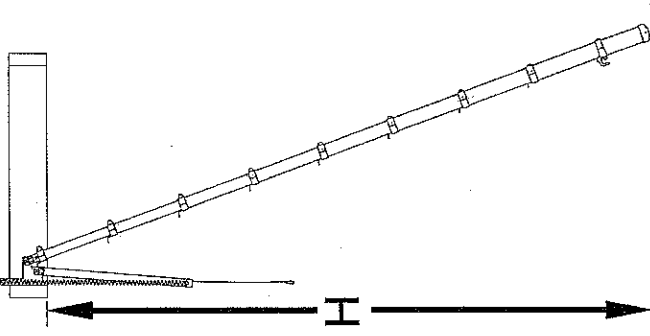

REPOUD AUX NORMES EUROPEENNE EN131

ADJUSTABLE MODEL 60930

2,93 - 3,20 m CEILING HEIGHT

1

H = 2,93 - 3,03 m
W = 520 mm
L = 950 mm

2

H = 2,98 - 3,08 m
W = 520 mm
L = 980 mm

3

H = 3,03 - 3,13 m
W = 520 mm
L = 1030 mm

4

H = 3,08 - 3,18 m
W = 520 mm
L = 1080 mm

5

H = 3,13 - 3,20 m
W = 520 mm
L = 1130 mm

Montering / Assembly

H = 2,35 - 2,45 m
 L = Min 870 mm
 W = Min 520 mm

Fälla ut / Open