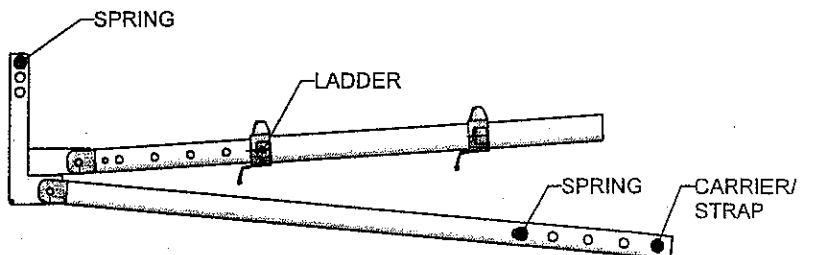

REPOUD AUX NORMES EUROPEENNE EN131

ADJUSTABLE MODEL 60930

2,93 - 3,20 m CEILING HEIGHT

1

H = 2,93 - 3,03 m
W = 520 mm
L = 950 mm

2

H = 2,98 - 3,08 m
W = 520 mm
L = 980 mm

3

H = 3,03 - 3,13 m
W = 520 mm
L = 1030 mm

4

H = 3,08 - 3,18 m
W = 520 mm
L = 1080 mm

5

H = 3,13 - 3,20 m
W = 520 mm
L = 1130 mm

Montering / Assembly

H = 2,35 - 2,45 m
 L = Min 870 mm
 W = Min 520 mm

Fälla ut / Open