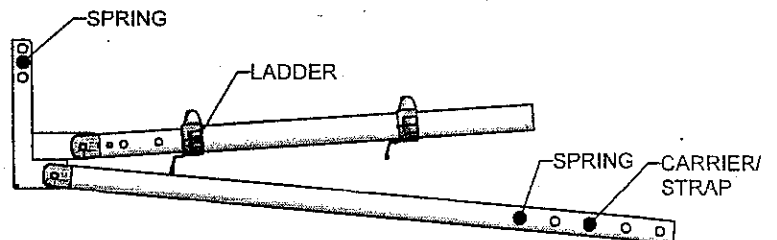

REPOUD AUX NORMES EUROPEENNE EN131

ADJUSTABLE MODEL 60930

2,93 - 3,20 m CEILING HEIGHT

1

H = 2,93 - 3,03 m
W = 520 mm
L = 950 mm

2

H = 2,98 - 3,08 m
W = 520 mm
L = 980 mm

3

H = 3,03 - 3,13 m
W = 520 mm
L = 1030 mm

4

H = 3,08 - 3,18 m
W = 520 mm
L = 1080 mm

5

H = 3,13 - 3,20 m
W = 520 mm
L = 1130 mm

Montering / Assembly

H = 2,35 - 2,45 m
 L = Min 870 mm
 W = Min 520 mm

Fälla ut / Open