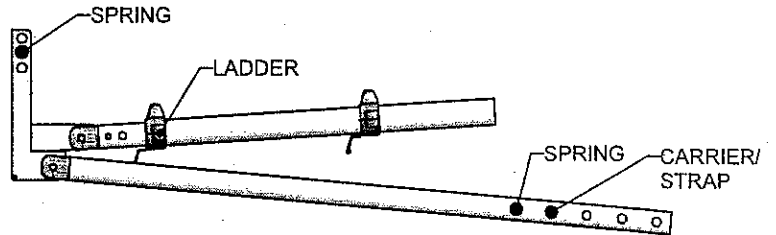

REPOUD AUX NORMES EUROPEENNE EN131

ADJUSTABLE MODEL 60930

2,93 - 3,20 m CEILING HEIGHT

1

H = 2,93 - 3,03 m
W = 520 mm
L = 950 mm

2

H = 2,98 - 3,08 m
W = 520 mm
L = 980 mm

3

H = 3,03 - 3,13 m
W = 520 mm
L = 1030 mm

4

H = 3,08 - 3,18 m
W = 520 mm
L = 1080 mm

5

H = 3,13 - 3,20 m
W = 520 mm
L = 1130 mm

Montering / Assembly

H = 2,35 - 2,45 m
 L = Min 870 mm
 W = Min 520 mm

Fälla ut / Open