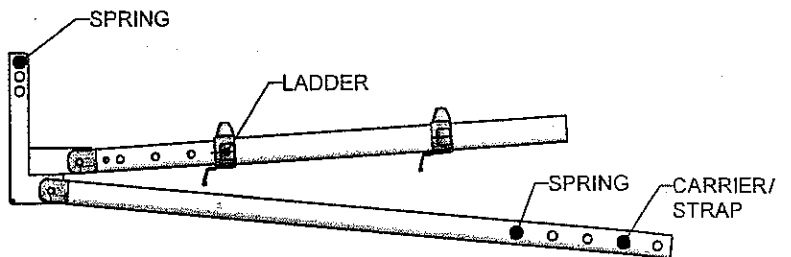

REPOUD AUX NORMES EUROPEENNE EN131

ADJUSTABLE MODEL 60930

2,93 - 3,20 m CEILING HEIGHT

1

H = 2,93 - 3,03 m
W = 520 mm
L = 950 mm

2

H = 2,98 - 3,08 m
W = 520 mm
L = 980 mm

3

H = 3,03 - 3,13 m
W = 520 mm
L = 1030 mm

4

H = 3,08 - 3,18 m
W = 520 mm
L = 1080 mm

5

H = 3,13 - 3,20 m
W = 520 mm
L = 1130 mm

Montering / Assembly

H = 2,35 - 2,45 m
 L = Min 870 mm
 W = Min 520 mm

Fälla ut / Open