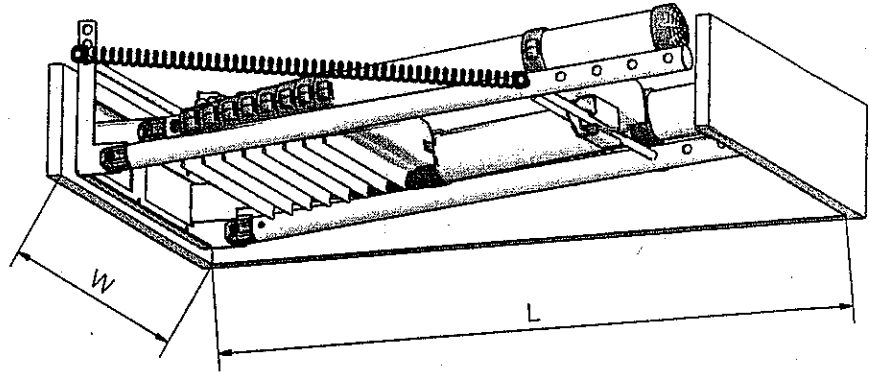

TELESTEPS

ECHELLES DE MEUNIER

	TEL-60324	TEL-60924	TEL-60927	TEL-60930
HAUTEUR DU SOL AU PLAFOND	2,35 A 2,45 M	2,35 A 2,65 M	2,65 A 2,93 M	2,93 A 3,20 M
LONGUEUR DE LA TRAPPE	600 MM	890 A 1070 MM	920 A 1000 MM	950 A 1130 MM
LARGEUR DE LA TRAPPE	520 MM	520 MM	520 MM	520 MM
LARGEUR DES MARCHES	90 MM	90 MM	90 MM	90 MM
GENCOD	7394483603241	7394483609243	7394483609274	7394483609304

REPOUD AUX NORMES EUROPEENNE EN131

ADJUSTABLE MODEL 60930

2,93 - 3,20 m CEILING HEIGHT

1

H = 2,93 - 3,03 m
W = 520 mm
L = 950 mm

2

H = 2,98 - 3,08 m
W = 520 mm
L = 980 mm

3

H = 3,03 - 3,13 m
W = 520 mm
L = 1030 mm

4

H = 3,08 - 3,18 m
W = 520 mm
L = 1080 mm

5

H = 3,13 - 3,20 m
W = 520 mm
L = 1130 mm

Montering / Assembly

H = 2,35 - 2,45 m
 L = Min 870 mm
 W = Min 520 mm

Fälla ut / Open