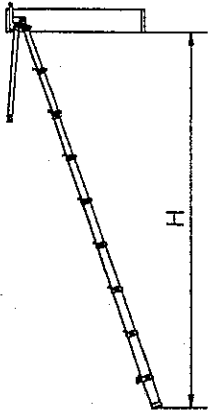

TELESTEPS

ECHELLES DE MEUNIER

	TEL-60324	TEL-60924	TEL-60927	TEL-60930
HAUTEUR DU SOL AU PLAFOND	2,35 A 2,45 M	2,35 A 2,65 M	2,65 A 2,93 M	2,93 A 3,20 M
LONGUEUR DE LA TRAPPE	600 MM	890 A 1070 MM	920 A 1000 MM	950 A 1130 MM
LARGEUR DE LA TRAPPE	520 MM	520 MM	520 MM	520 MM
LARGEUR DES MARCHES	90 MM	90 MM	90 MM	90 MM
GENCOD	7394483603241	7394483609243	7394483609274	7394483609304

REPOUD AUX NORMES EUROPEENNE EN131

ADJUSTABLE MODEL 60930

2,93 - 3,20 m CEILING HEIGHT

1

H = 2,93 - 3,03 m
W = 520 mm
L = 950 mm

2

H = 2,98 - 3,08 m
W = 520 mm
L = 980 mm

3

H = 3,03 - 3,13 m
W = 520 mm
L = 1030 mm

4

H = 3,08 - 3,18 m
W = 520 mm
L = 1080 mm

5

H = 3,13 - 3,20 m
W = 520 mm
L = 1130 mm

Montering / Assembly

H = 2,35 - 2,45 m
 L = Min 870 mm
 W = Min 520 mm

Fälla ut / Open