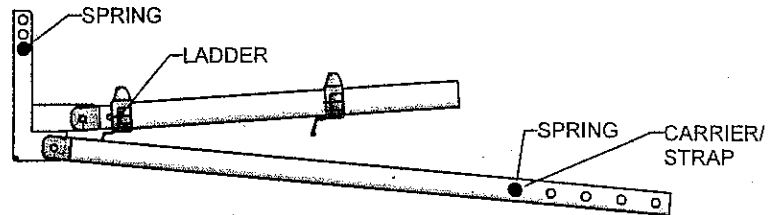

REPOUD AUX NORMES EUROPEENNE EN131

ADJUSTABLE MODEL 60930

2,93 - 3,20 m CEILING HEIGHT

1

H = 2,93 - 3,03 m
W = 520 mm
L = 950 mm

2

H = 2,98 - 3,08 m
W = 520 mm
L = 980 mm

3

H = 3,03 - 3,13 m
W = 520 mm
L = 1030 mm

4

H = 3,08 - 3,18 m
W = 520 mm
L = 1080 mm

5

H = 3,13 - 3,20 m
W = 520 mm
L = 1130 mm

Montering / Assembly

H = 2,35 - 2,45 m
 L = Min 870 mm
 W = Min 520 mm

Fälla ut / Open