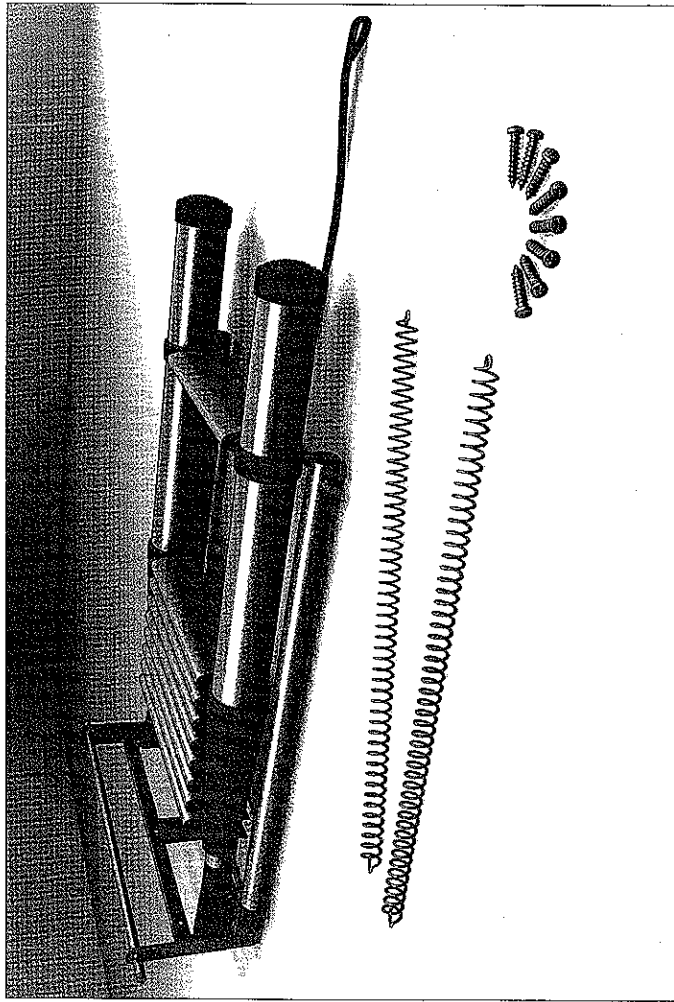

REPOUD AUX NORMES EUROPEENNE EN131

ADJUSTABLE MODEL 60930

2,93 - 3,20 m CEILING HEIGHT

1

H = 2,93 - 3,03 m
W = 520 mm
L = 950 mm

2

H = 2,98 - 3,08 m
W = 520 mm
L = 980 mm

3

H = 3,03 - 3,13 m
W = 520 mm
L = 1030 mm

4

H = 3,08 - 3,18 m
W = 520 mm
L = 1080 mm

5

H = 3,13 - 3,20 m
W = 520 mm
L = 1130 mm

Montering / Assembly

H = 2,35 - 2,45 m
 L = Min 870 mm
 W = Min 520 mm

Fälla ut / Open